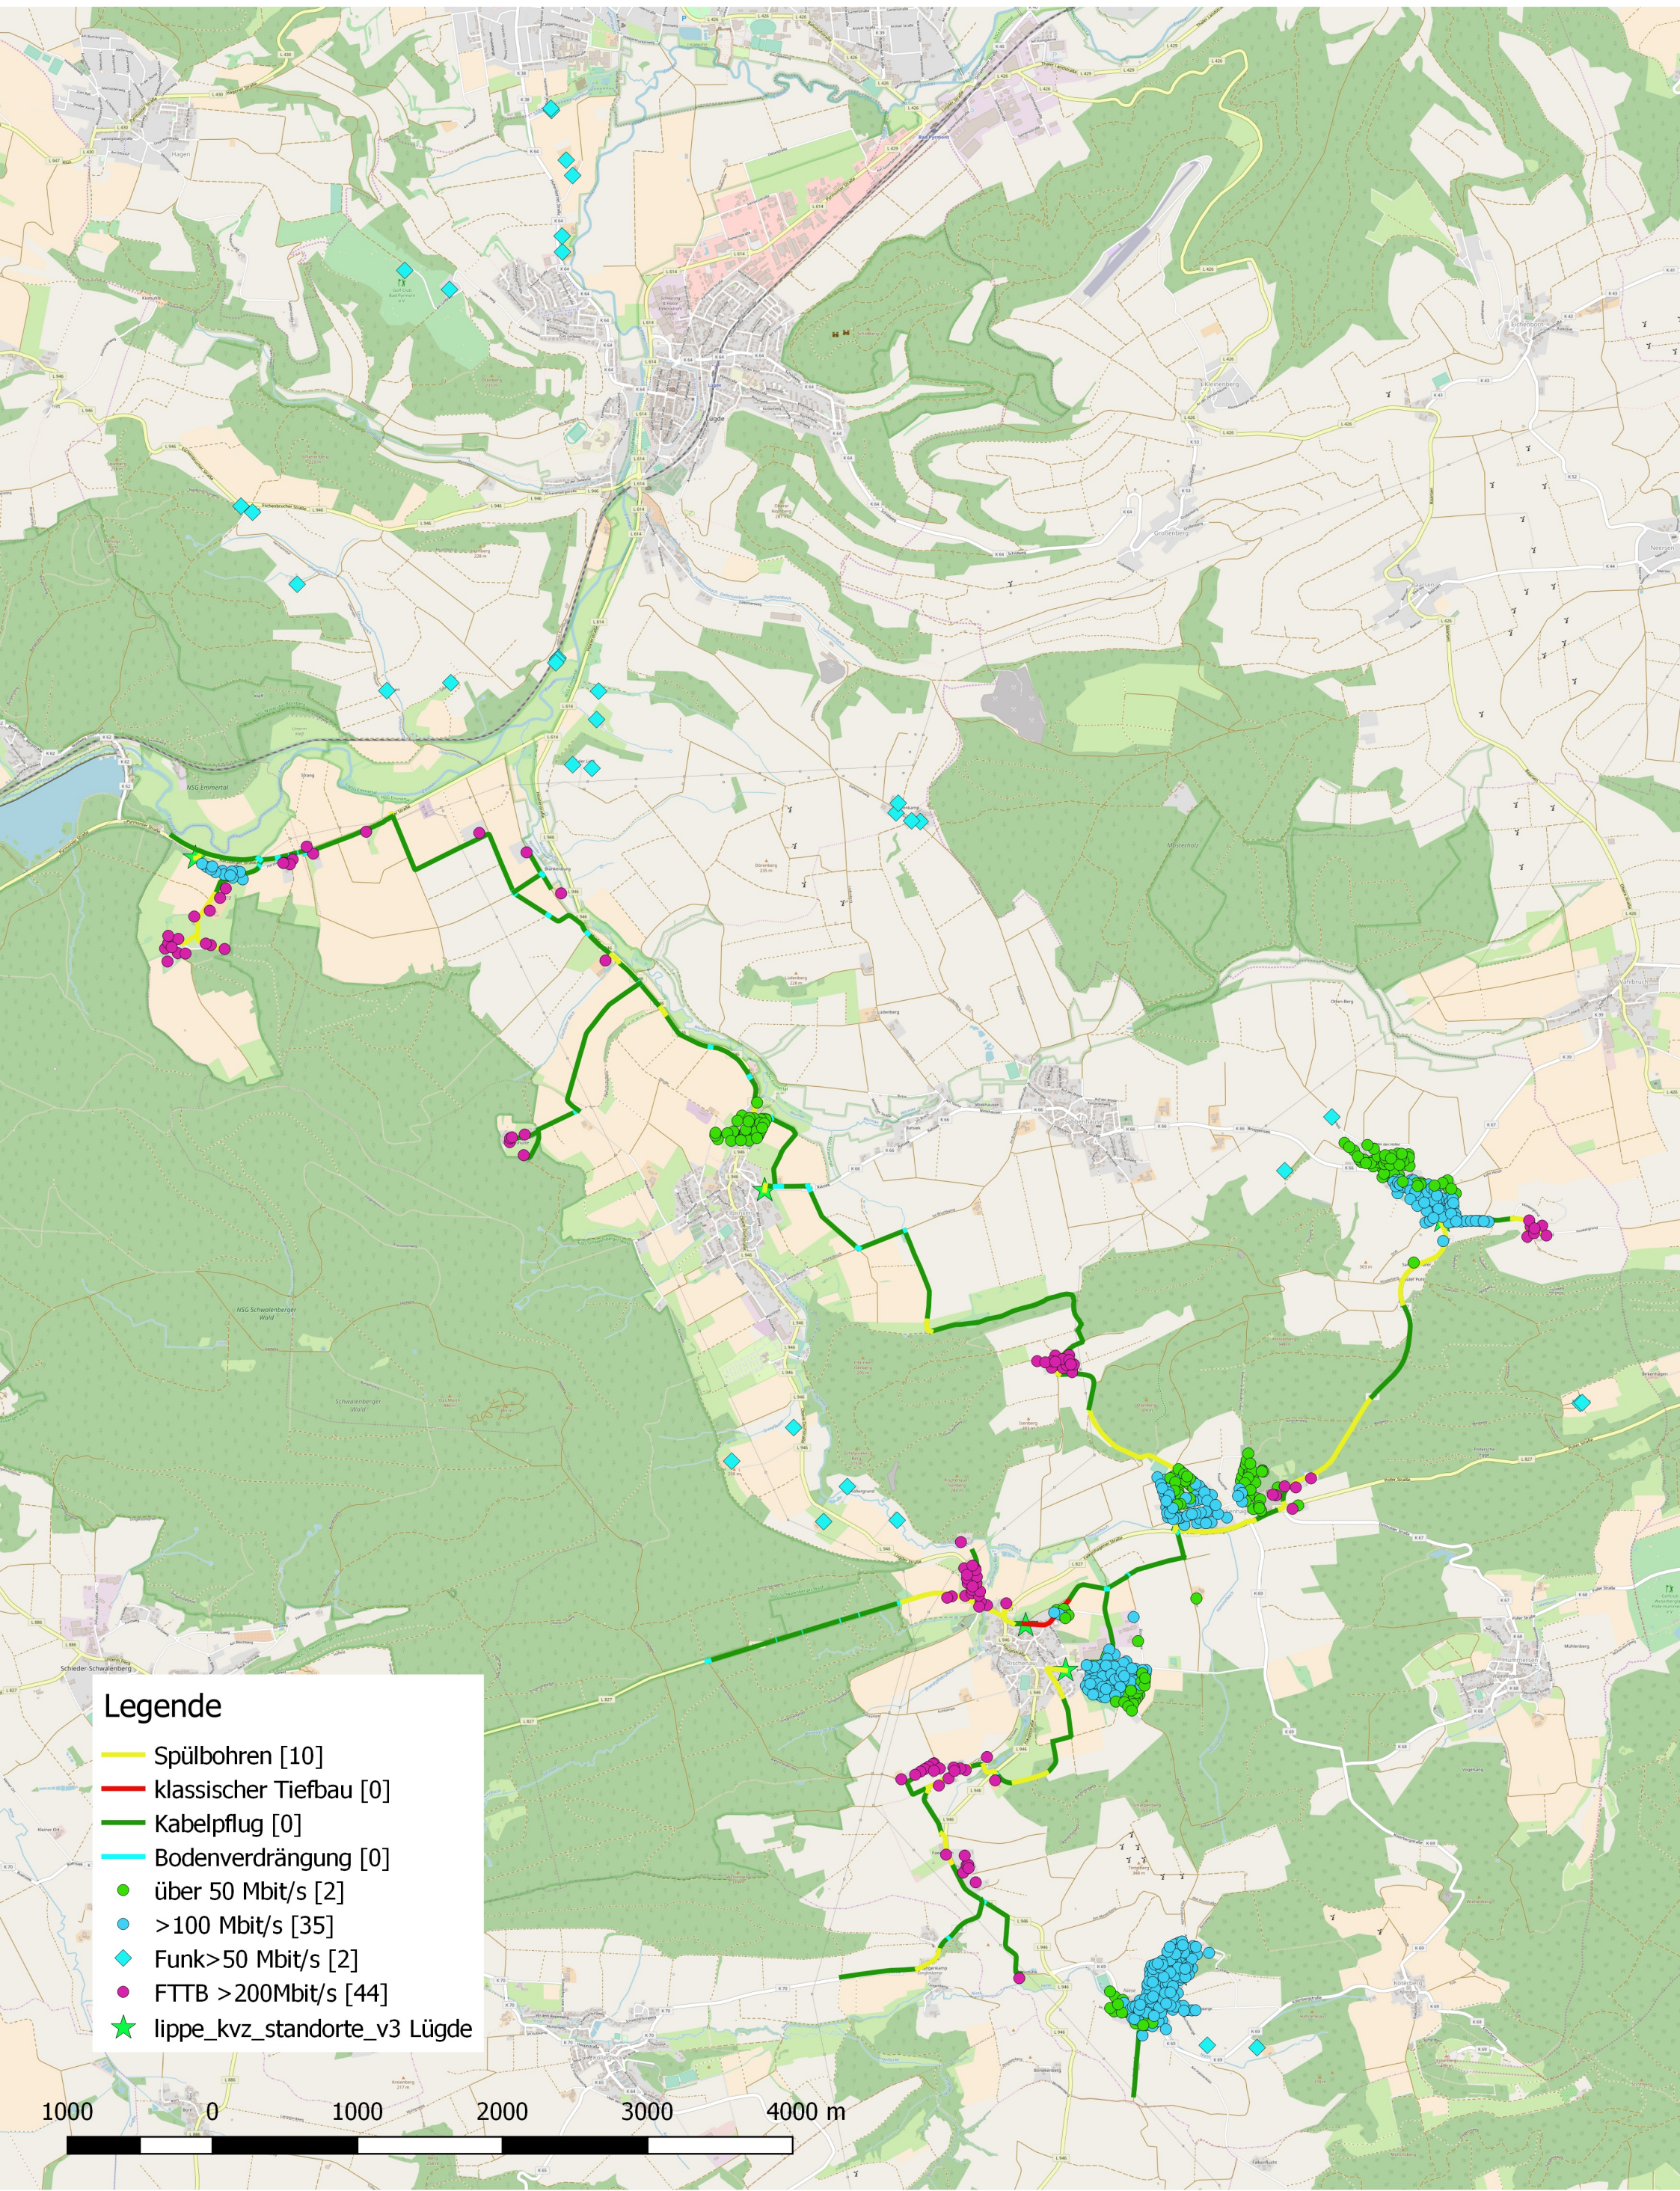

Breitbandausbau Lügde

Legende

- Spülbohren [10]
- klassischer Tiefbau [0]
- Kabelpflug [0]
- Bodenverdrängung [0]
- über 50 Mbit/s [2]
- >100 Mbit/s [35]
- Funk >50 Mbit/s [2]
- FTTB >200Mbit/s [44]
- lippe_kvz_standorte_v3 Lügde

1000 0 1000 2000 3000 4000 m